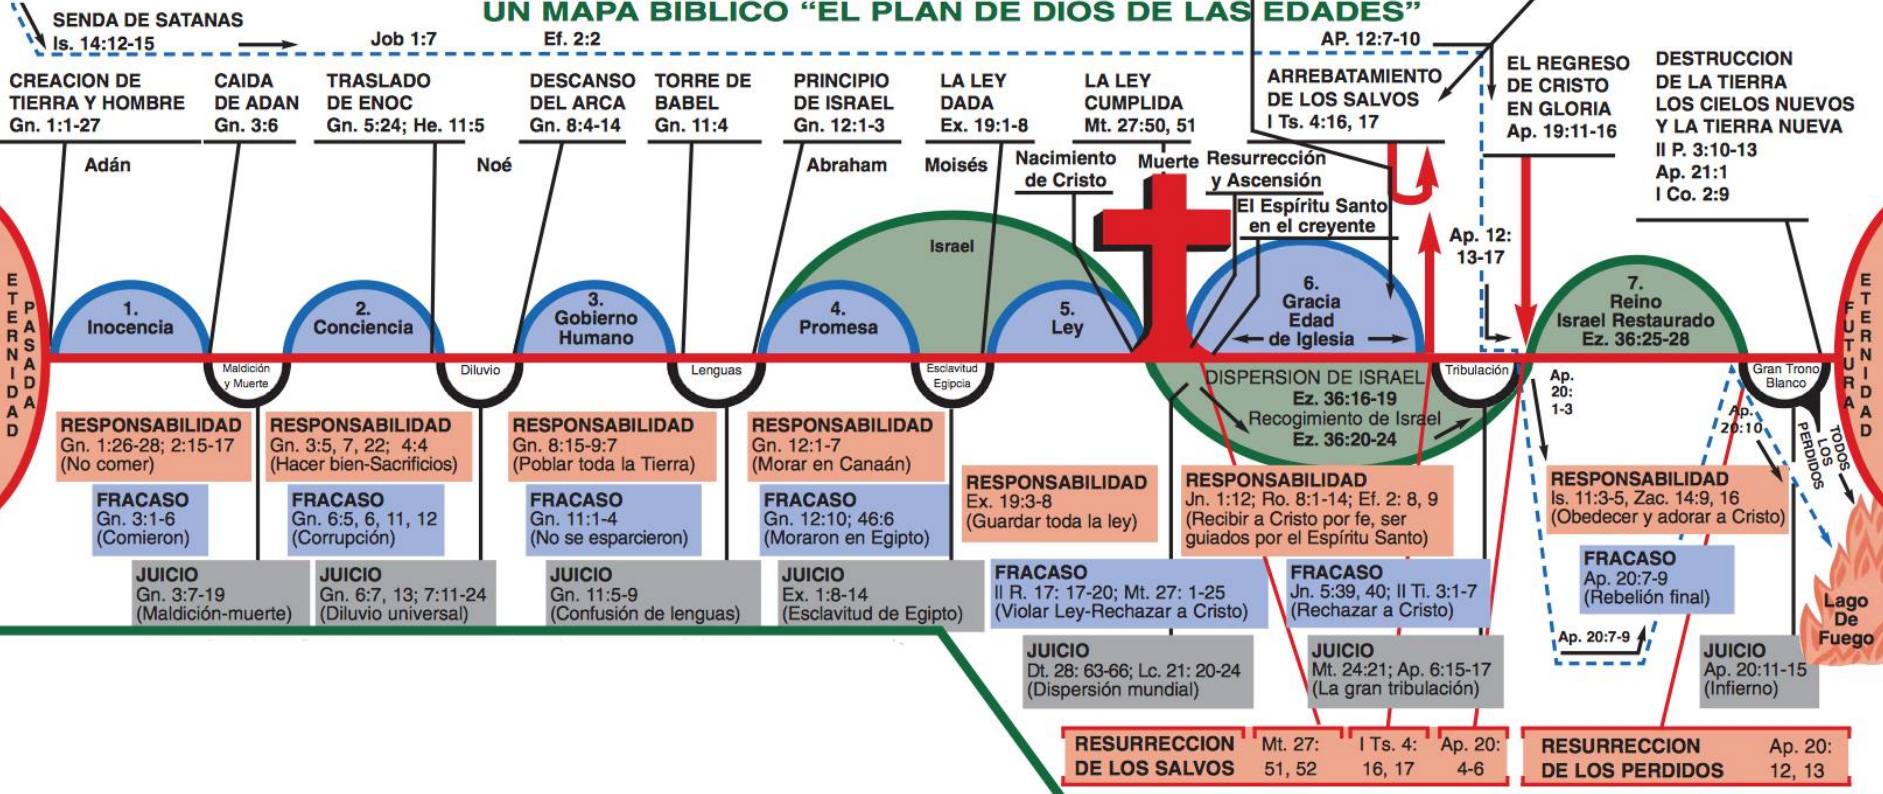

Plan de las Escuelas

Rev. Finis Jennings Dake

UN MAPA BIBLICO "EL PLAN DE DIOS DE LAS EDADES"

Estamos viviendo aquí ahora. Este es el evento que sigue (Ap. 3:10).

PLAN DE LAS EDADES

POR FRAIS JENNINGS DAVIS

COMIENZO DE LA VIDA

LA VIDA DE LA NIÑEZ Y LA JUVENTUD

LA VIDA DE LA ADULTEZ

LA VIDA DE LA VEJEZ

EL OTRO MUNDO

LA VIDA DE LA VEJEZ

LA VIDA DE LA VEJEZ

LA VIDA DE LA VEJEZ

LA VIDA DE LA VEJEZ

PLAN

N. 9:12-17

ARCA DE NOÉ

TORRE DE BABEL - GÉN. 11

TIEMPOS DE LOS

DEL DILUVIO AL LLAMADO DE ABRAHAM - GÉN. 11

GOBIERNO HUMANO - 497 AÑOS

DEL ANTICRISTO AL CRISTO

TUMBA - QEBER 3 1/2 AÑOS TRIBULACIÓN MENOR SETENTA SEMANAS DE DANIEL - 7 AÑOS GRAN TRIBULACIÓN 3 1/2 AÑOS