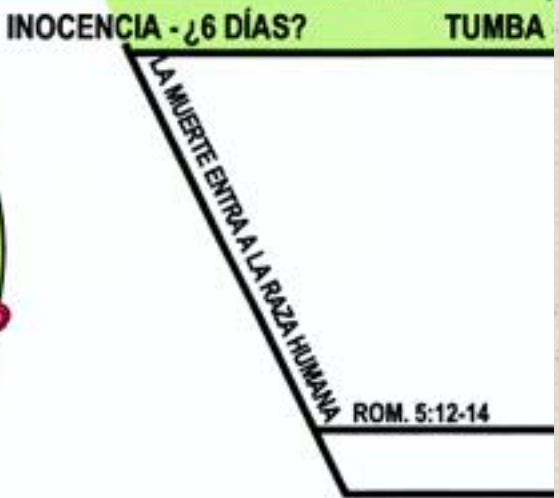

ALMA SALVADA

GÉN. 9:1

GÉN. 4-8 DE LA CAÍDA AL DILUVIO

MBA - QEBER

CONCIENCIA - 1656 AÑOS

TARTARO - LA CASA DE LOS ÁNGELES

GÉN. 9:12-17

LA CAÍDA AL DILUVIO