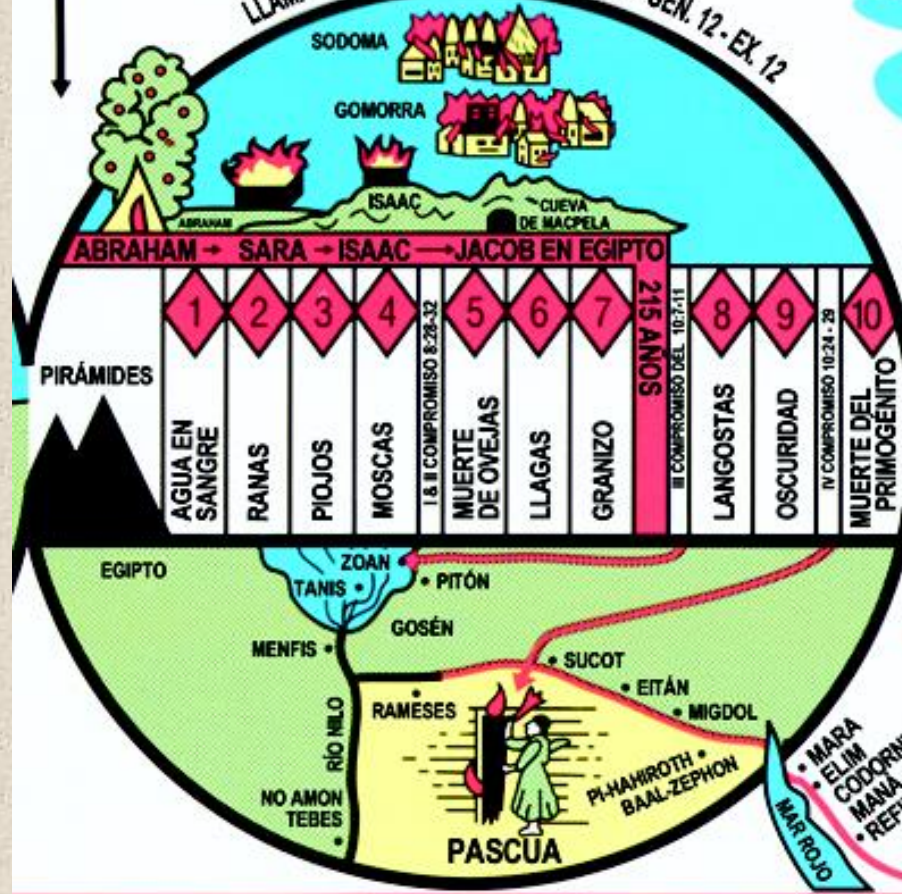

LA VIDA DE LA VEJEZ

PLAN

N. 9:12-17

ARCA DE NOÉ

TORRE DE BABEL - GÉN. 11

TIEMPOS DE LOS

DEL DILUVIO AL LLAMADO DE ABRAHAM - GÉN. 11

GOBIERNO HUMANO - 497 AÑOS

TUMBA -

ANGELLES CAIDOS
ANTIDILUVIANOS

HIJOS DE DIOS O...

1

EGIPTO - ISA. 51:9; EZQ. 29:3

LLAMADO DE ABRAHAM HASTA MOISÉS - GEN. 12 - EX. 12

A - QEBER PROMESA - 430 AÑOS TUMBA

ANGELES CAÍDOS JUZGADOS

BRONCE

IMPERIO ROMANO DIVIDIDO 364 D.C.

IGLESIA GRIEGA DIVISION ORIENTAL

IGLESIA DEL PAPA DIVISION OCCIDENTAL

HIERRO Y BARRO

ASCENSION

PENTECOSTÉS • DESCENSO

DE MOISÉS A CRISTO

DEL ANTICRISTO AL CRISTO

TUMBA - QEBER 3 1/2 AÑOS TRIBULACIÓN MENOR SETENTA SEMANAS DE DANIEL - 7 AÑOS GRAN TRIBULACIÓN 3 1/2 AÑOS