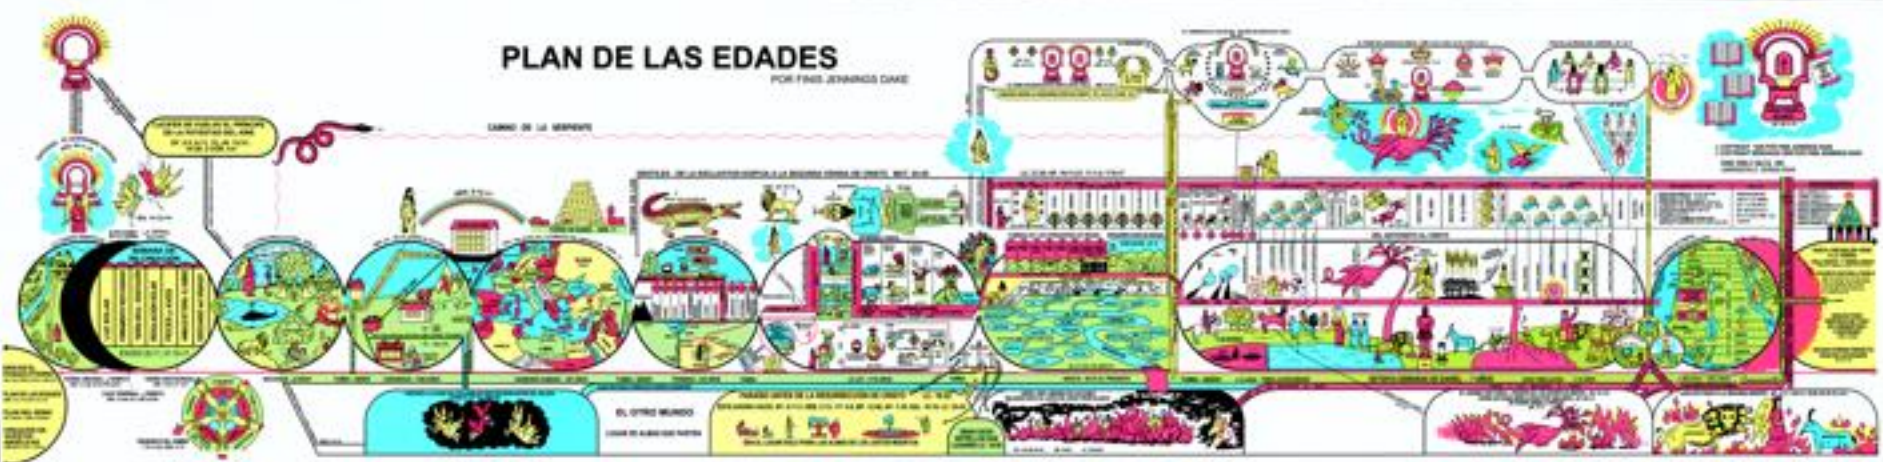

Plan de las Escuelas

Rev. Finis Jennings Dake

UN MAPA BIBLICO "EL PLAN DE DIOS DE LAS EDADES"

Estamos viviendo aquí ahora. Este es el evento que sigue (Ap. 3:10).

PLAN DE LAS EDADES

POR FRAIS JENNINGS DAVIS

COMIENZO DE LA VIDA

LA VIDA DE LA NIÑEZ Y LA JUVENTUD

LA VIDA DE LA ADULTEZ

LA VIDA DE LA VEJEZ

EL OTRO MUNDO

LA VIDA DE LA VEJEZ

LA VIDA DE LA VEJEZ

LA VIDA DE LA VEJEZ

TUMBA - OBER 1 1/2 AÑOS TRIULACION MENOR SETENTA SEMANAS DE DANIEL - 7 AÑOS GRAN TRIULACION 3 1/2 AÑOS

GRAN VACIO ENTRE LOS DOS LUGARES LC 16:26
 AP 1:18, 20:13-14, MT 18:18, LC 16:20-26

EL LUGAR
SANTISIMO

DEL ANTICRISTO AL CRISTO

TUMBA - QEBER 3 1/2 AÑOS TRIBULACIÓN MENOR SETENTA SEMANAS DE DANIEL - 7 AÑOS GRAN TRIBULACIÓN 3 1/2 AÑOS