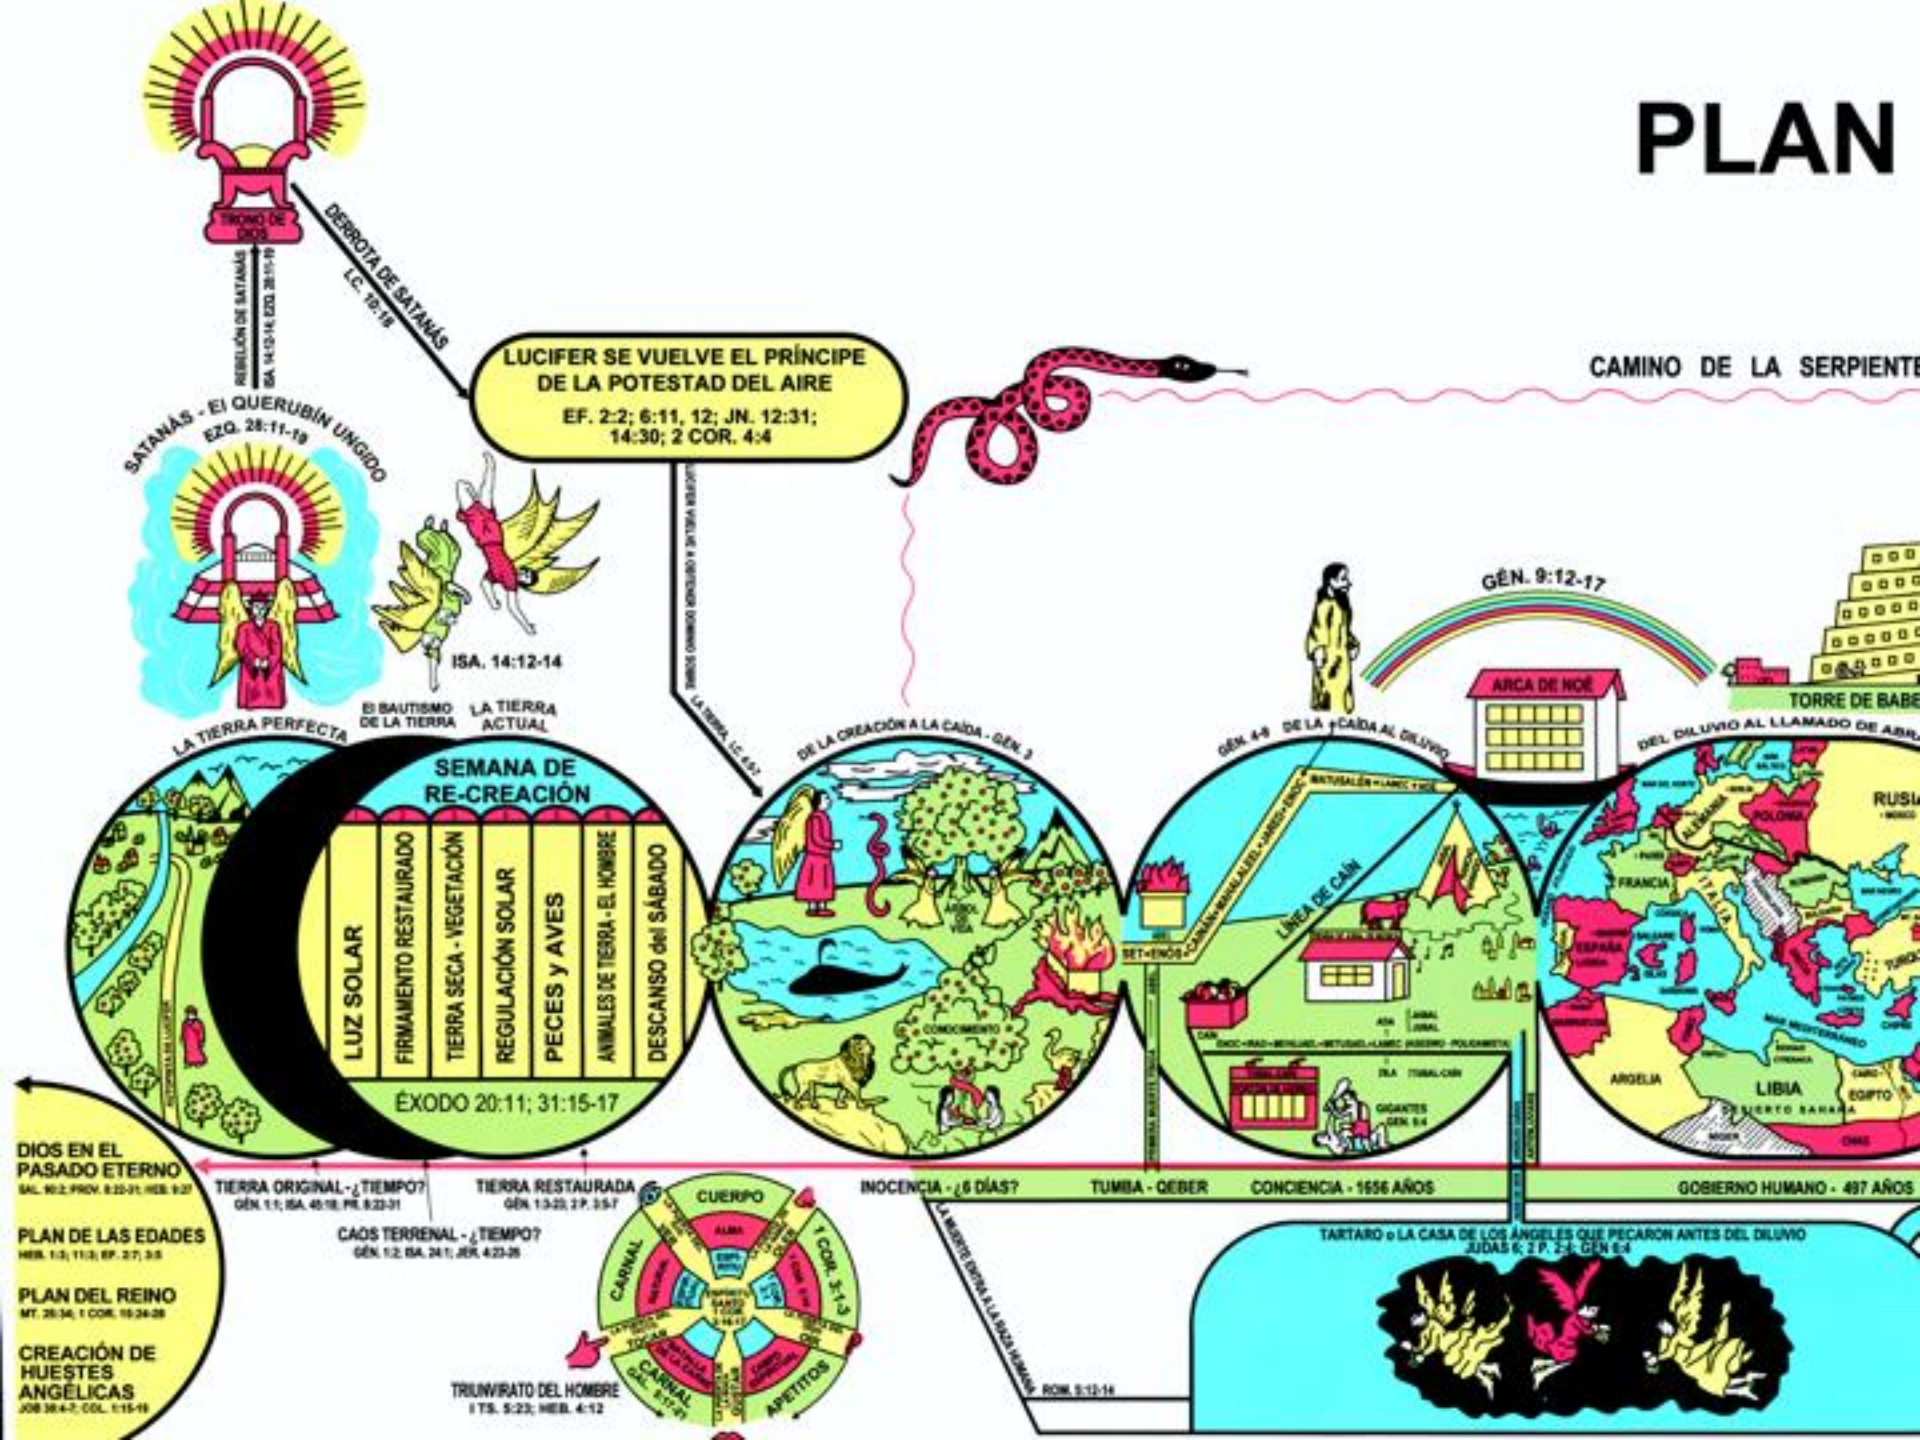

COMIENZO DE LA VIDA

LA VIDA DE LA NIÑEZ Y LA JUVENTUD

LA VIDA DE LA ADULTEZ

LA VIDA DE LA VEJEZ

EL OTRO MUNDO

LA VIDA DE LA VEJEZ

LA VIDA DE LA VEJEZ

LA VIDA DE LA VEJEZ

LA VIDA DE LA VEJEZ

PLAN

N. 9:12-17

ARCA DE NOÉ

TORRE DE BABEL - GÉN. 11

TIEMPOS DE LOS

DEL DILUVIO AL LLAMADO DE ABRAHAM - GÉN. 11

GOBIERNO HUMANO - 497 AÑOS

DEL ANTICRISTO AL CRISTO

TUMBA - QEBER 3 1/2 AÑOS TRIBULACIÓN MENOR SETENTA SEMANAS DE DANIEL - 7 AÑOS GRAN TRIBULACIÓN 3 1/2 AÑOS