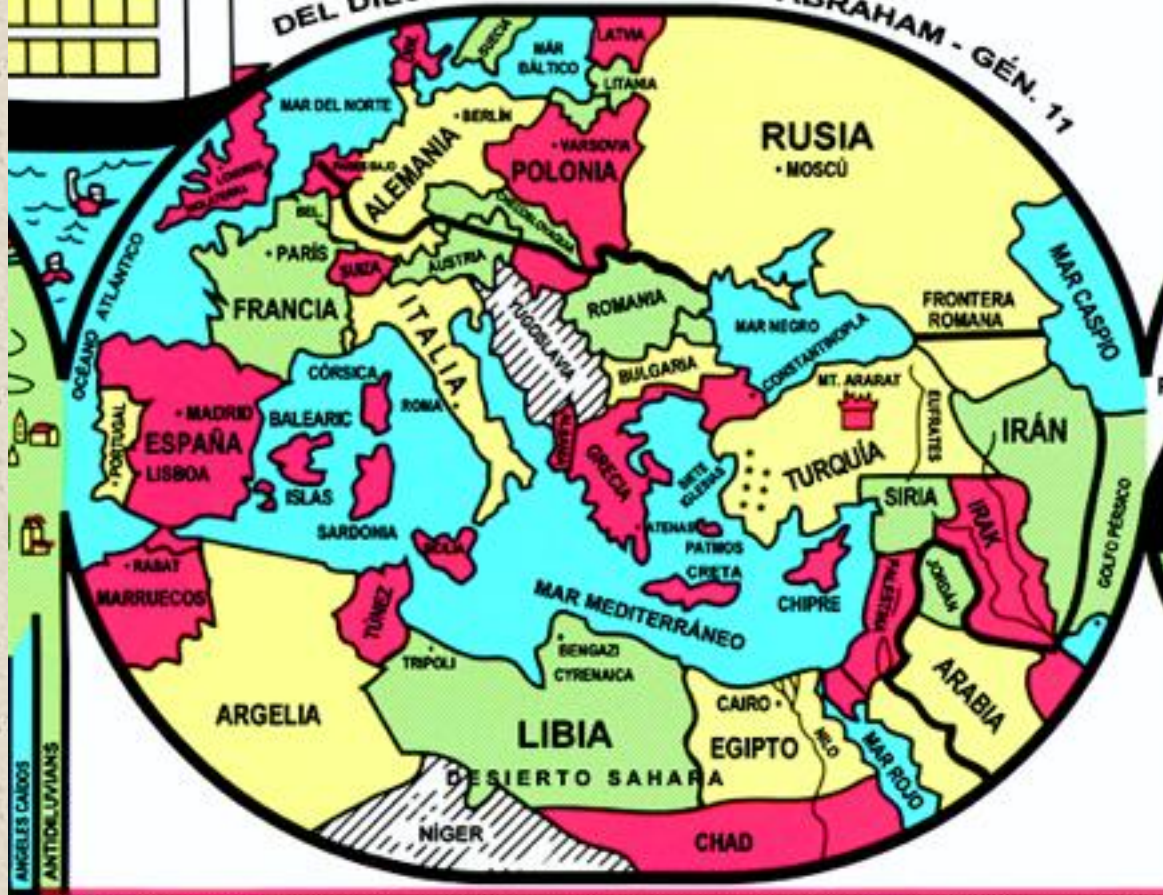

LA VIDA DE LA VEJEZ

PLAN

N. 9:12-17

ARCA DE NOÉ

TORRE DE BABEL - GÉN. 11

TIEMPOS DE LOS

DEL DILUVIO AL LLAMADO DE ABRAHAM - GÉN. 11

GOBIERNO HUMANO - 497 AÑOS

DEL ANTICRISTO AL CRISTO

TUMBA - QEBER 3 1/2 AÑOS TRIBULACIÓN MENOR SETENTA SEMANAS DE DANIEL - 7 AÑOS GRAN TRIBULACIÓN 3 1/2 AÑOS